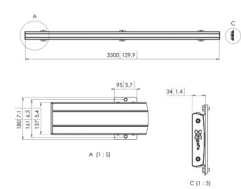

PFB 3411

Display interface bar

PFB 3419

Display interface bar

PFB 3427

Display interface bar

PFB 3433

Display interface bar

1175

1915

2750

3300

100

100

100

100

1110

1850

2700

3250

5 years

5 years

5 years

5 years

Silver | Black

7234114 (Silver)
7234110 (Black)

8712285318825 (Silver)
8712285329487 (Black)

Silver | Black

7234194 (Silver)
7234190 (Black)

8712285330209 (Silver)
8712285328749 (Black)

Silver | Black

7234274 (Silver)
7234270 (Black)

8712285330223 (Silver)
8712285328763 (Black)

Silver | Black

7234334 (Silver)
7234330 (Black)

8712285330247 (Silver)
8712285328787 (Black)