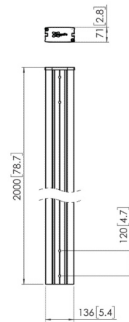

	PFB 3402 Display interface bar	PFB 3405 Display interface bar	PFB 3407 Display interface bar	PFB 3409 Display interface bar
--	--	--	--	--

DISPLAY INTERFACE BARS

Specifications

Width (mm)	290	515	715	915
Min. horizontal hole pattern (mm)	100	100	100	100
Max. horizontal hole pattern (mm)	225	450	650	850