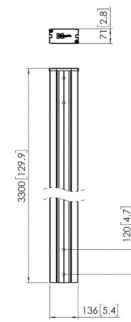

	PFB 3402 Display interface bar	PFB 3405 Display interface bar	PFB 3407 Display interface bar	PFB 3409 Display interface bar
--	--	--	--	--

DISPLAY INTERFACE BARS

Specifications

Width (mm)	290	515	715	915
Min. horizontal hole pattern (mm)	100	100	100	100
Max. horizontal hole pattern (mm)	225	450	650	850