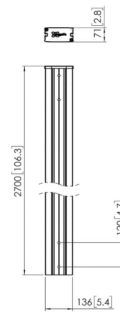

	PFB 3402 Display interface bar	PFB 3405 Display interface bar	PFB 3407 Display interface bar	PFB 3409 Display interface bar
--	--	--	--	--

DISPLAY INTERFACE BARS

Specifications

Width (mm)	290	515	715	915
Min. horizontal hole pattern (mm)	100	100	100	100
Max. horizontal hole pattern (mm)	225	450	650	850